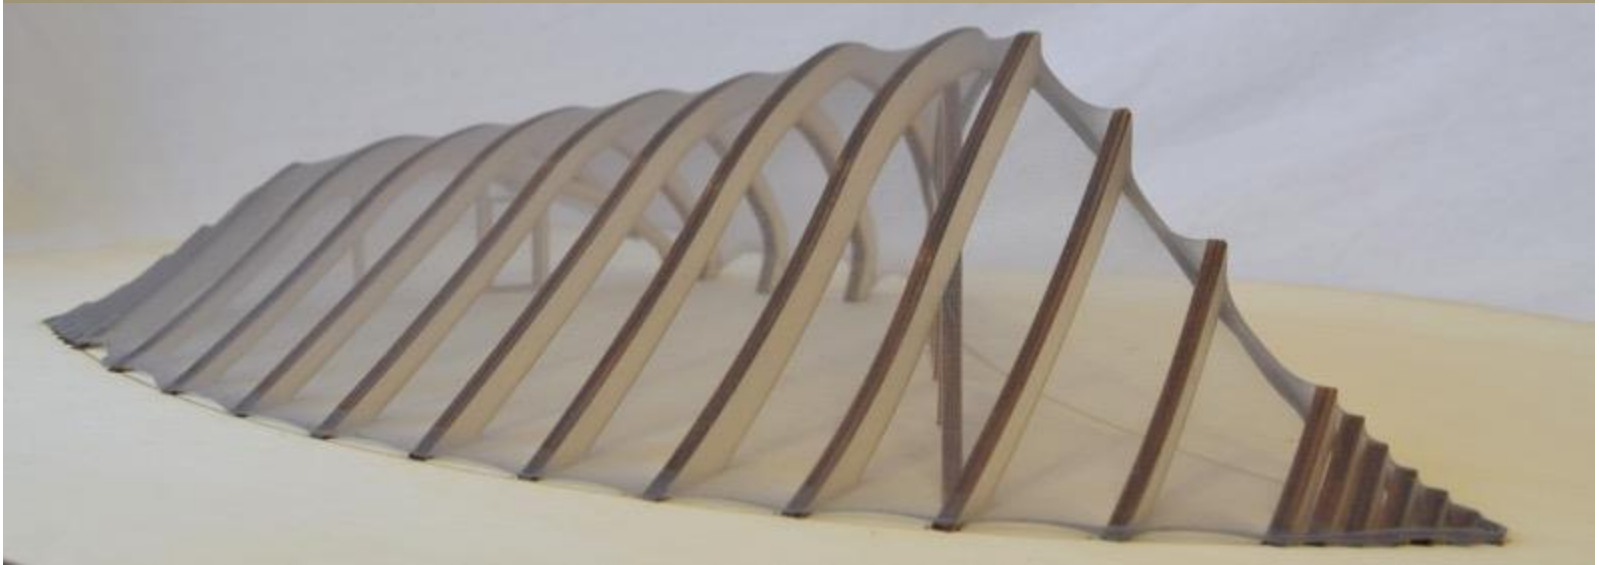

FH Salzburg
Holztechnologie &
Holzwirtschaft

Modell