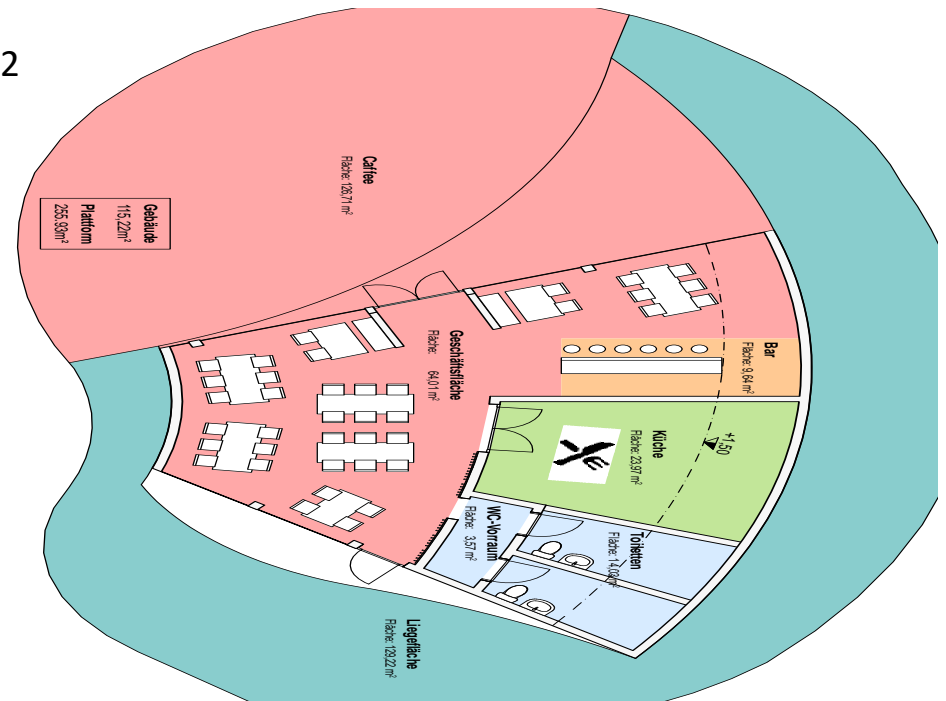

Brettschichtholz-Freiformen

Gesamtfläche: 370m²

Gebäude: 115m²

Geschäftsfläche: 64m²

Cafe Außenbereich: 127m²

Liegefläche: 129m²

Max. Abmessungen:

Höhe: 5m

Länge Plattform: 27,5m

Breite Plattform: 18m

FH Salzburg
Holztechnologie &
Holzwirtschaft

Grundrissaufteilung

FH Salzburg
Holztechnologie &
Holzwirtschaft

Gebäudeaufbau

Schwimmkörper
Holzpontons

Unterkonstruktion
Holzbauweise