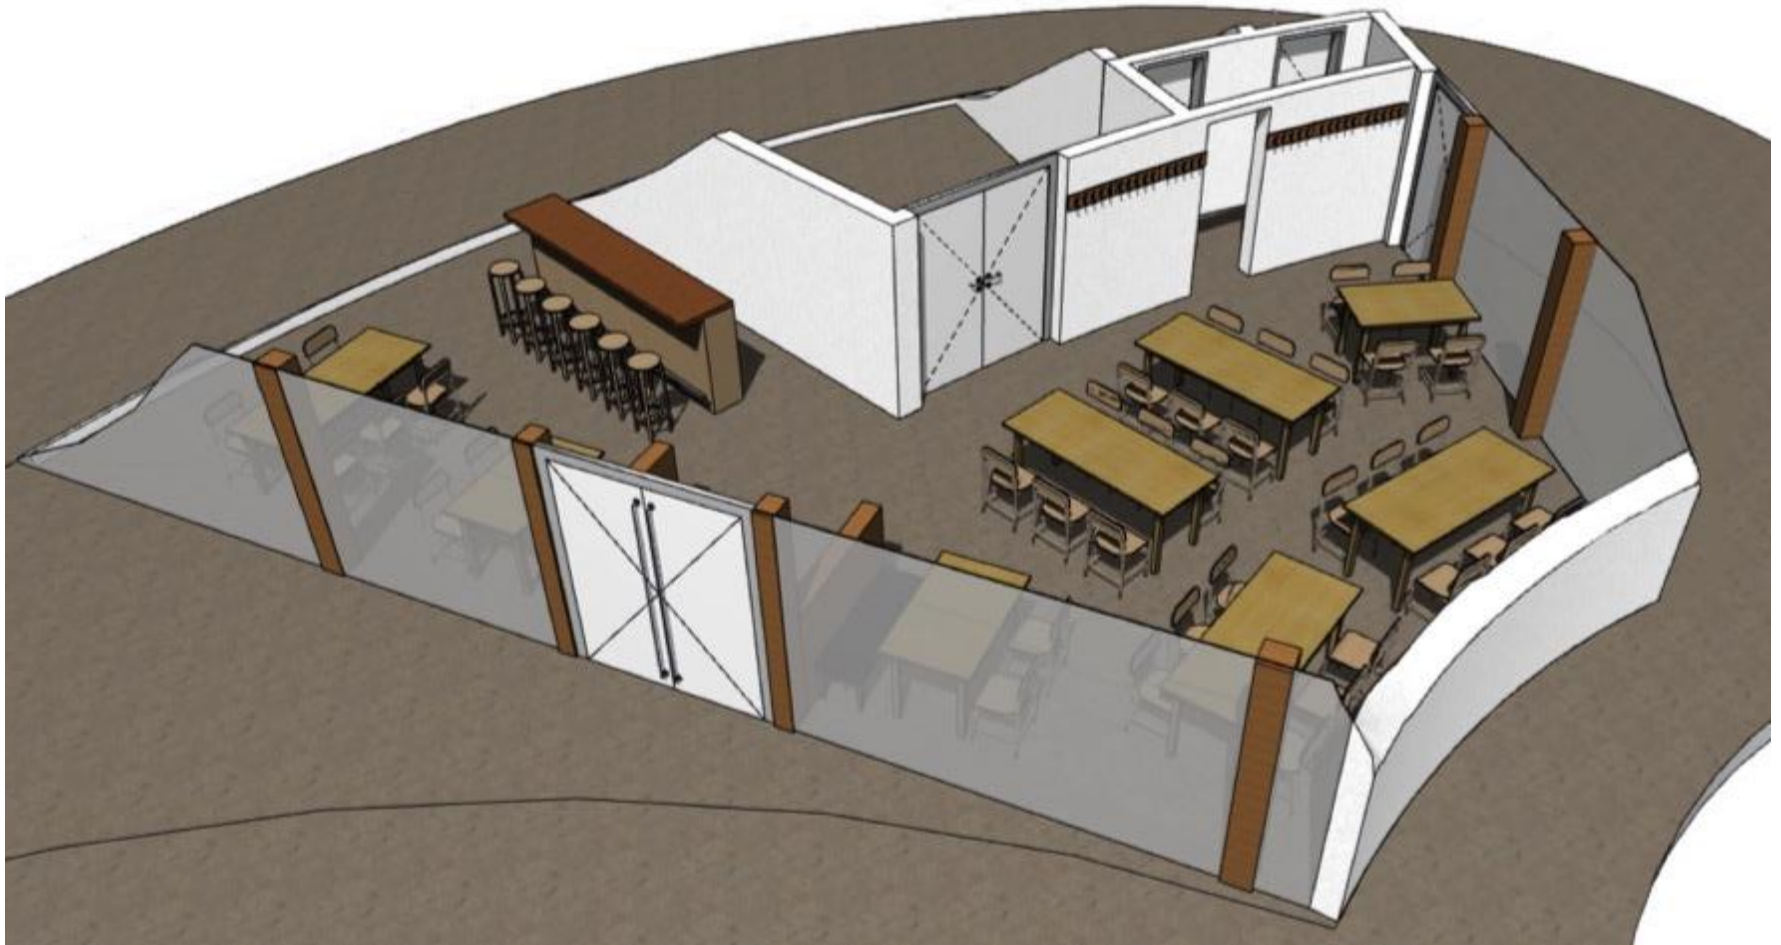

Brettschichtholz-Freiformen

Gesamtfläche: 370m²

Gebäude: 115m²

Geschäftsfläche: 64m²

Cafe Außenbereich: 127m²

Liegefläche: 129m²

Max. Abmessungen:

Höhe: 5m

Länge Plattform: 27,5m

Breite Plattform: 18m

FH Salzburg
Holztechnologie &
Holzwirtschaft

Grundrissaufteilung

FH Salzburg
Holztechnologie &
Holzwirtschaft

Gebäudeaufbau

Schwimmkörper
Holzpontons

Unterkonstruktion
Holzbauweise

Tragwerk
Brettschichtholz-
Freiformen

Fassade
Membran
Holzverkleidung
div. Platten

FH Salzburg
Holztechnologie &
Holzwirtschaft

3D-Zeichnungen

FH Salzburg
Holztechnologie &
Holzwirtschaft

3D-Zeichnungen

FH Salzburg
Holztechnologie &
Holzwirtschaft